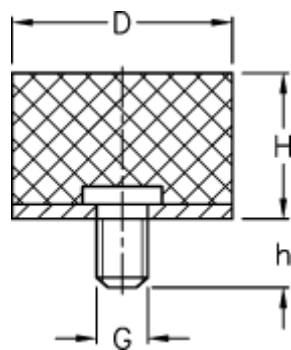

Varenummer: 51401154004210
Beskrivelse: KLEE Vibrationsdæmper type 4
40-10-4, M8x23, NR - 57 shore

Mål

D = 40

G = M8

h = 23

H = 10